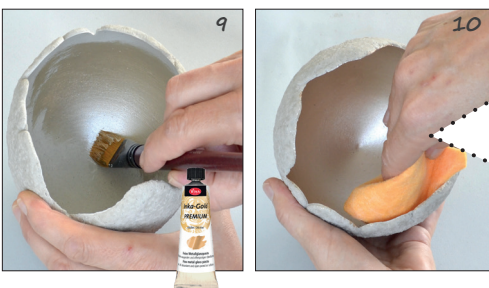

- Messbecher für Wasser -
- Haushaltswaage mit Gramm-Angabe
- Luftballons
- Einweghandschuhe
- Messer
- weicher Pinsel

Material

Baby, it's cold outside...

Betonpulver nach Vorgaben der Mischtablelle auf der Packung anrühren.

Inka-Gold Premium trocknet sehr schnell und kann sofort mit einem weichen Tuch o. ä. auf Hochglanz poliert werden.

9404 000 99
Beton für Kreative
5 kg

1262 916 34
Maya Stardust
45 ml
Champagner

1235 906 70
Inka Gold
Premium,
40 g
Altsilber