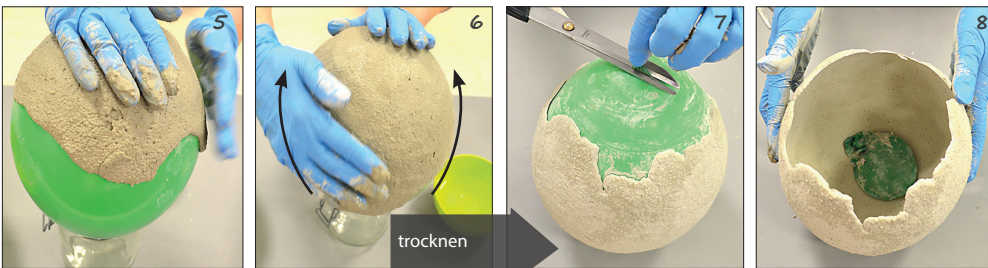

- Messbecher für Wasser -
- Haushaltswaage mit Gramm-Angabe
- Luftballons
- Einweghandschuhe
- Messer
- weicher Pinsel

Material

Baby, it's cold outside...

Betonpulver nach Vorgaben der Mischtablelle auf der Packung anrühren.

Inka-Gold Premium trocknet sehr schnell und kann sofort mit einem weichen Tuch o. ä. auf Hochglanz poliert werden.

9404 000 99
Beton für Kreative
5 kg

1262 916 34
Maya Stardust
45 ml
Champagner

1235 906 70
Inka Gold
Premium,
40 g
Altsilber