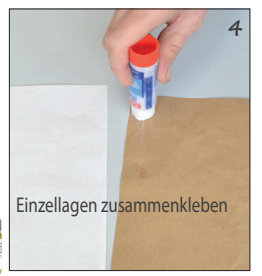

Material

- Bleistift
- Pinsel
- Schere (groß+klein) -
- Cuttermesser
- Kordel
- Stupfpinsel
- Schaumstoff-Schwämme
- Klebestift

1185 800 48
Keramik Effekt
C150 ml
Schwarz

1204 901 36
Inka Gold,
62,5 g
Gold

9301 000 00
Papiersäcke,
45 x 85 x 16 cm

1121 024 10
Bastelkleber
82 ml

Universal-Schablonen

9002 774 00 - DIN A4

9002 819 00 - DIN A3

9002 820 00 - DIN A3

Urban Winter Look

Vorbereitung

Papiersack auf Wunschgröße abschneiden - Abschnitt für Papiersack B weiterverwenden!

Fertigstellung