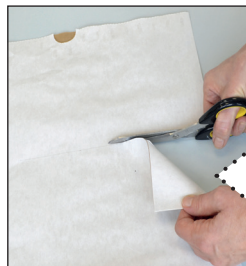

Material

- Bleistift
- Pinsel
- Schere (groß+klein) -
- Cuttermesser
- Kordel
- Stupfpinsel
- Schaumstoff-Schwämme
- Klebestift

1185 800 48
Keramik Effekt
C150 ml
Schwarz

1204 901 36
Inka Gold,
62,5 g
Gold

9301 000 00
Papiersäcke,
45 x 85 x 16 cm

1121 024 10
Bastelkleber
82 ml

Universal-Schablonen

9002 774 00 - DIN A4

9002 819 00 - DIN A3

9002 820 00 - DIN A3

Urban Winter Look

Vorbereitung

Papiersack auf Wunschgröße abschneiden - Abschnitt für Papiersack B weiterverwenden!

Fertigstellung