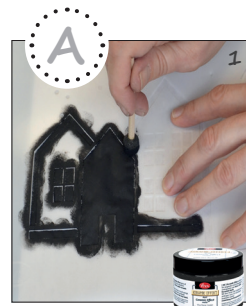

Material

- Bleistift
- Pinsel
- Schere (groß+klein) -
- Cuttermesser
- Kordel
- Stupfpinsel
- Schaumstoff-Schwämme
- Klebestift

1185 800 48
Keramik Effekt
C150 ml
Schwarz

1204 901 36
Inka Gold,
62,5 g
Gold

9301 000 00
Papiersäcke,
45 x 85 x 16 cm

1121 024 10
Bastelkleber
82 ml

Universal-Schablonen

9002 774 00 - DIN A4

9002 819 00 - DIN A3

9002 820 00 - DIN A3

Urban Winter Look

Vorbereitung

Papiersack auf Wunschgröße abschneiden - Abschnitt für Papiersack B weiterverwenden!

Fertigstellung